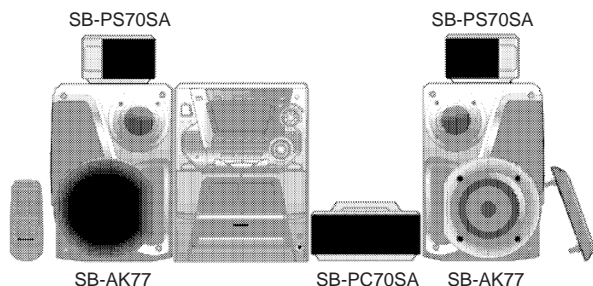

Manual de Serviço

Caixa Acústica Surround

SB-PS70SA

Cor

(S)... Silver Type

Área

(GC)... America Latina

Especificações Técnicas

Tipo	1 via, 1 alto-falante
Fullrange	8 cm tipo cone
Impedância	8Ω
Input Power	60W (Music)
Output sound pressure level	84 dB/W (1.0m)
Frequency range	120 Hz - 20 kHz (-16dB)
Dimensões (W x H x D)	170 x 106 x 118 mm
Peso	0,9 kg

■ System: SC-AK77

Music Center: SA-AK77

Caixas Acústicas Surround: SB-PS70SA

Caixas Acústicas Frontais: SB-AK77

Caixa Acústica Central: SB-PC70SA

ATENÇÃO !

Este Manual foi elaborado para uso somente por profissionais e técnicos treinados e autorizados pela **Panasonic do Brasil** e não foi direcionado para utilização pelo consumidor ou público em geral uma vez que não contém advertências sobre possíveis riscos de manipulação do aparelho aqui especificado por pessoas não treinadas e não familiarizadas com equipamentos eletrônicos. **Qualquer tentativa de reparo do produto aqui especificado por parte de pessoa não qualificada, utilizando ou não este Manual, implicará em riscos de danos ao equipamento, com a perda total da garantia e à sérios riscos de acidentes.**